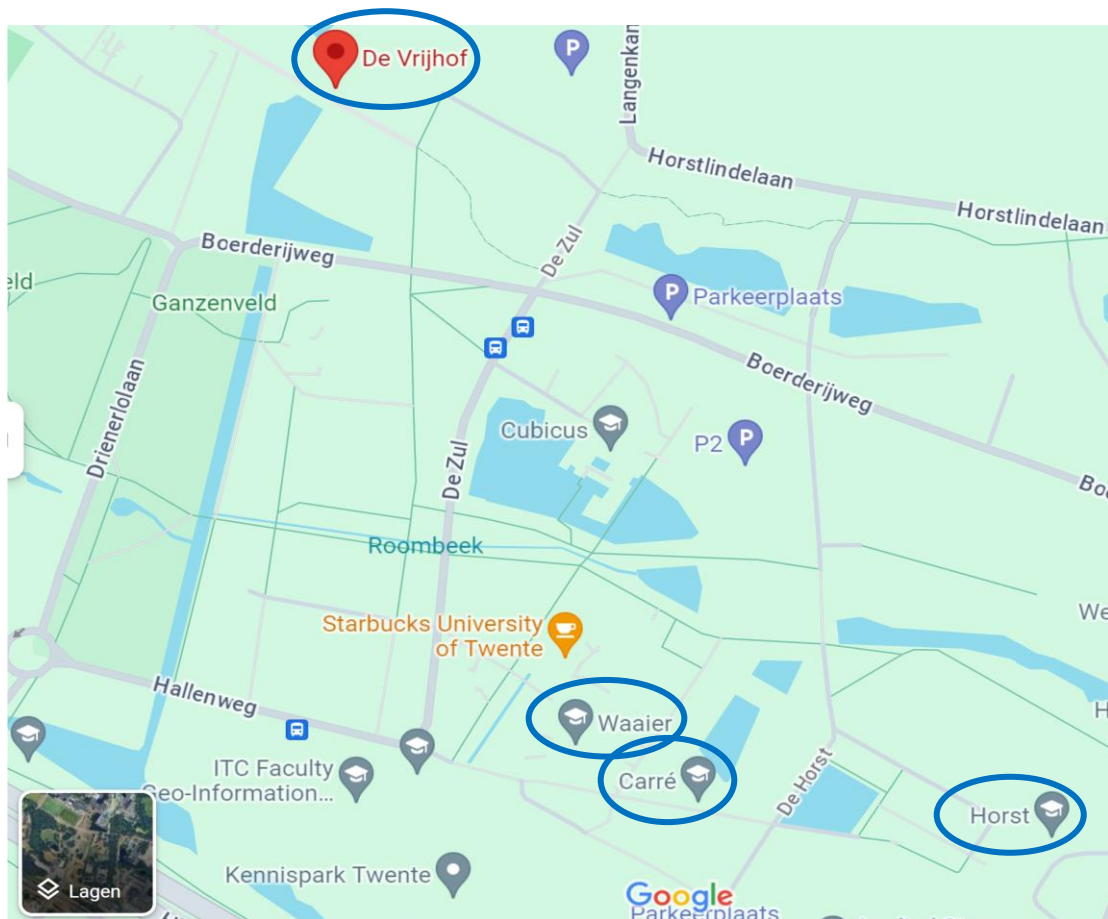

HB staat voor Hal B.

Vanaf de hoofdingang van de Waaier rechtdoor de trap op aan de linker of rechterkant.

CR staat voor Carré.

Voor CR 2N na Hal B nog een trap op en dan naar rechts (volg bordjes).

Voor CR 3B na Hal B nog een trap en dan naar links (volg bordjes).

OH staat voor Oosthorst.

Deze vleugel bevindt zich in het gebouw de Horst. Om bij de Oosthorst te komen sla je na het binnenkomen via de hoofdingang rechtsaf. Vervolgens ga je de deur door en direct naar links. Dan loop je uiteindelijk tegen de collegezalen aan.

VR staat voor Vrijhof.

Zie ook de plattegrond van de UT: <https://www.utwente.nl/download/campusmap.pdf>